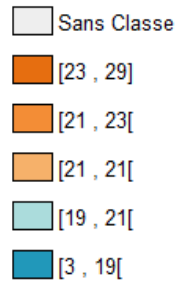

## Le taux de chômage selon le recensement de la population

Source : Insee, RP 2010. Carte : M. Pavasovic, Observatoire de la société locale, 2014. Logiciel : QGIS

**Conseil d'utilisation : pour avoir des informations complètes, il faut croiser les taux de chômage avec les effectifs de chômeurs !**