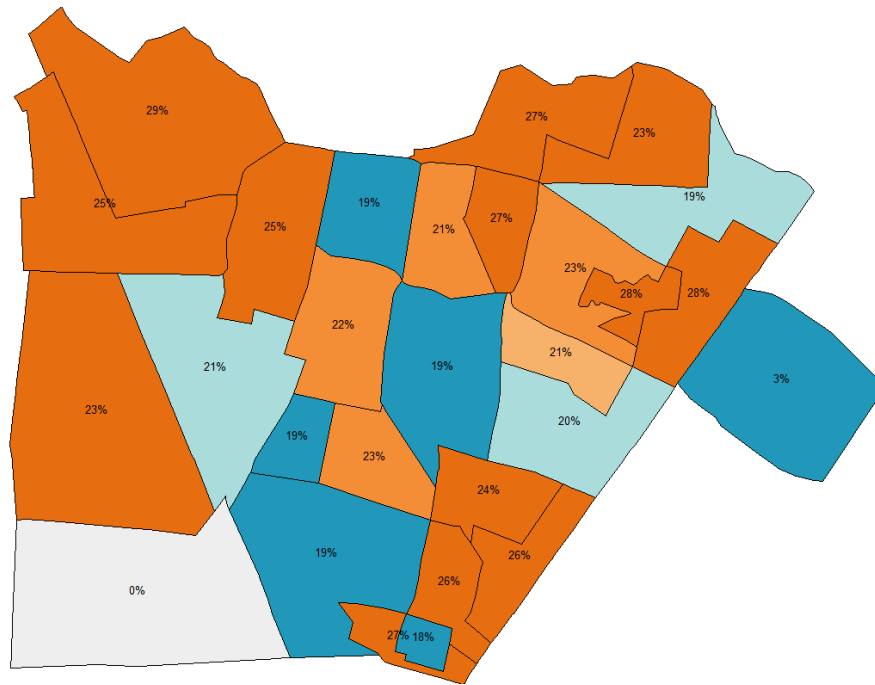

## Le taux de chômage selon le recensement de la population

Source : Insee, RP 2010. Carte : M. Pavasovic, Observatoire de la société locale, 2014. Logiciel : QGIS

**Conseil d'utilisation : pour avoir des informations complètes, il faut croiser les taux de chômage avec les effectifs de chômeurs !**