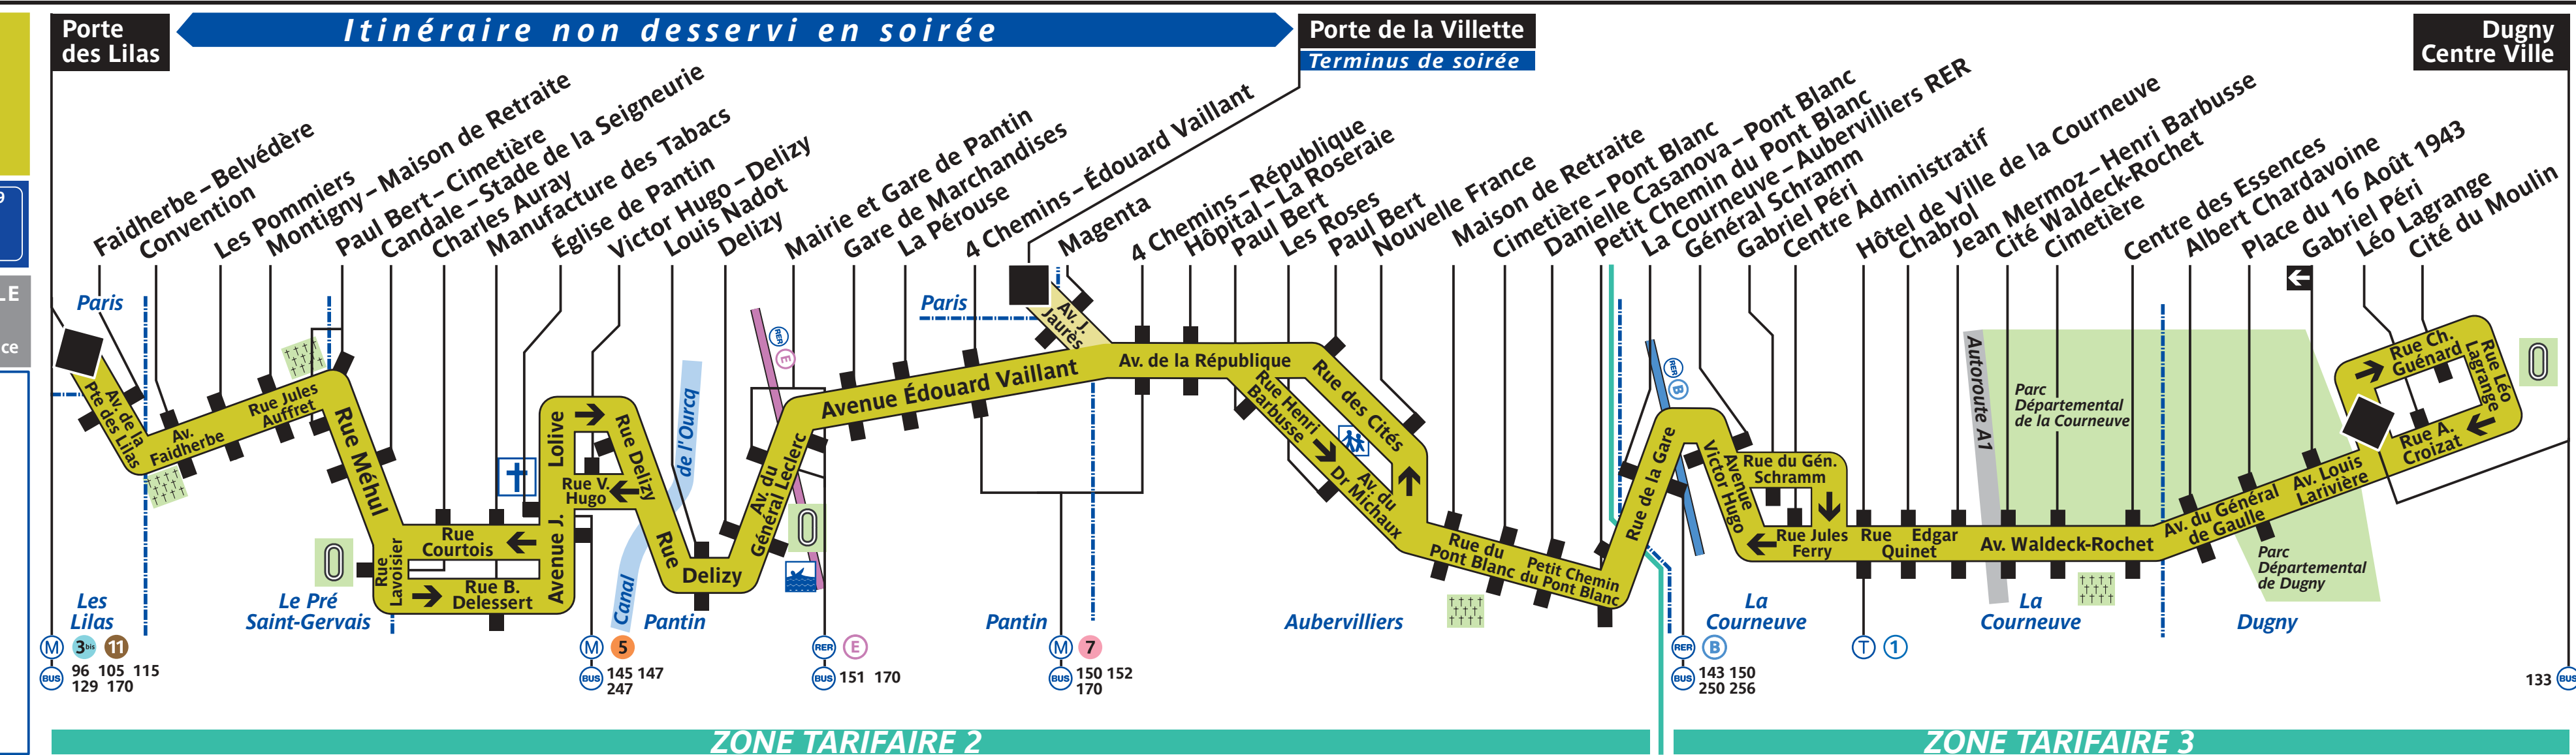

249

Service clientèle de la ligne 249
(du lundi au vendredi
de 8h30 à 17h30 sauf jours fériés)
01 58 76 10 10

TARIFICATION GÉNÉRALE
1 billet
pour un trajet sans correspondance

ZONE TARIFAIRE 2

ZONE TARIFAIRE 3